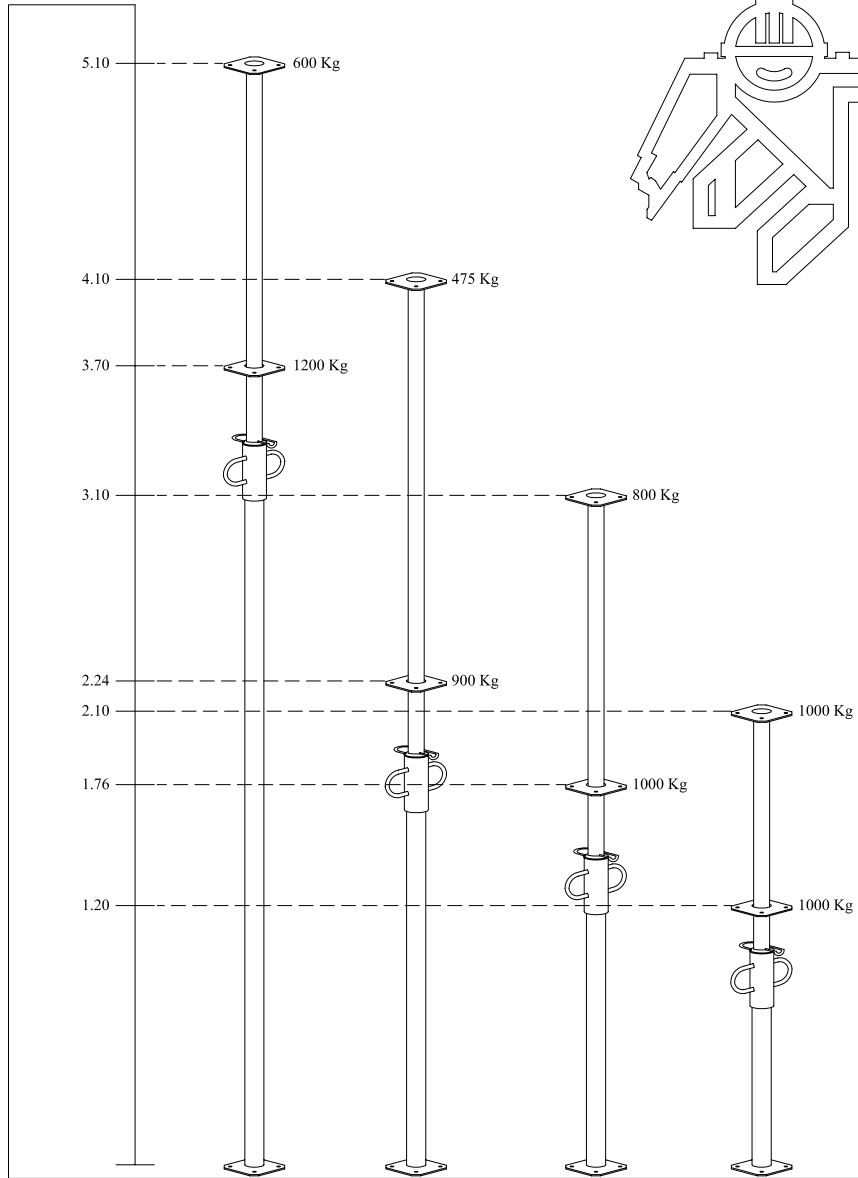

ALZAPRIMAS

METROS

Alturas	3.70-5.10 m	2.24-4.10 m	1.76-3.10 m	1.20-2.10 m
Tubo Ext. Ø / e	60 / 2.0 mm	48 / 2.0 mm	48 / 2.0 mm	48 / 2.0 mm
Tubo Int. Ø / e	52 / 2.5 mm	41 / 2.5 mm	41 / 2.5 mm	41 / 2.5 mm